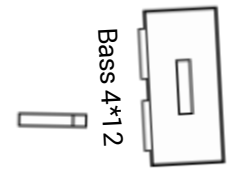

Eingangskanäle

- SM58 Celi
- SM58 David
- SM58 Harmen
- Beta52A Bass
- SM57/ e906
- SM57/e906
- Rhode NT5
- Rhode NT5
- Rhode NT5
- Rhode NT5
- Rhode NT5
- Audix D2
- Audix D2 / SM57
- Audix D4
- Audix D4
- Audix i5/ SM57
- D112/ Beta 52A
- DI-Box
- DI-Box
- Stereo DI