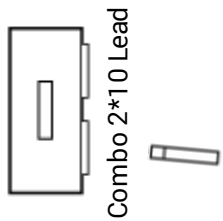

Eingangskanäle

- SM58 Celi
- SM58 David
- SM58 Harmen
- Beta52A Bass
- SM57/ e906
- SM57/e906
- Rhode NT5
- Rhode NT5
- Rhode NT5
- Rhode NT5
- Rhode NT5
- Audix D2
- Audix D2 / SM57
- Audix D4
- Audix D4
- Audix i5/ SM57
- D112/ Beta 52A
- DI-Box
- DI-Box
- Stereo DI